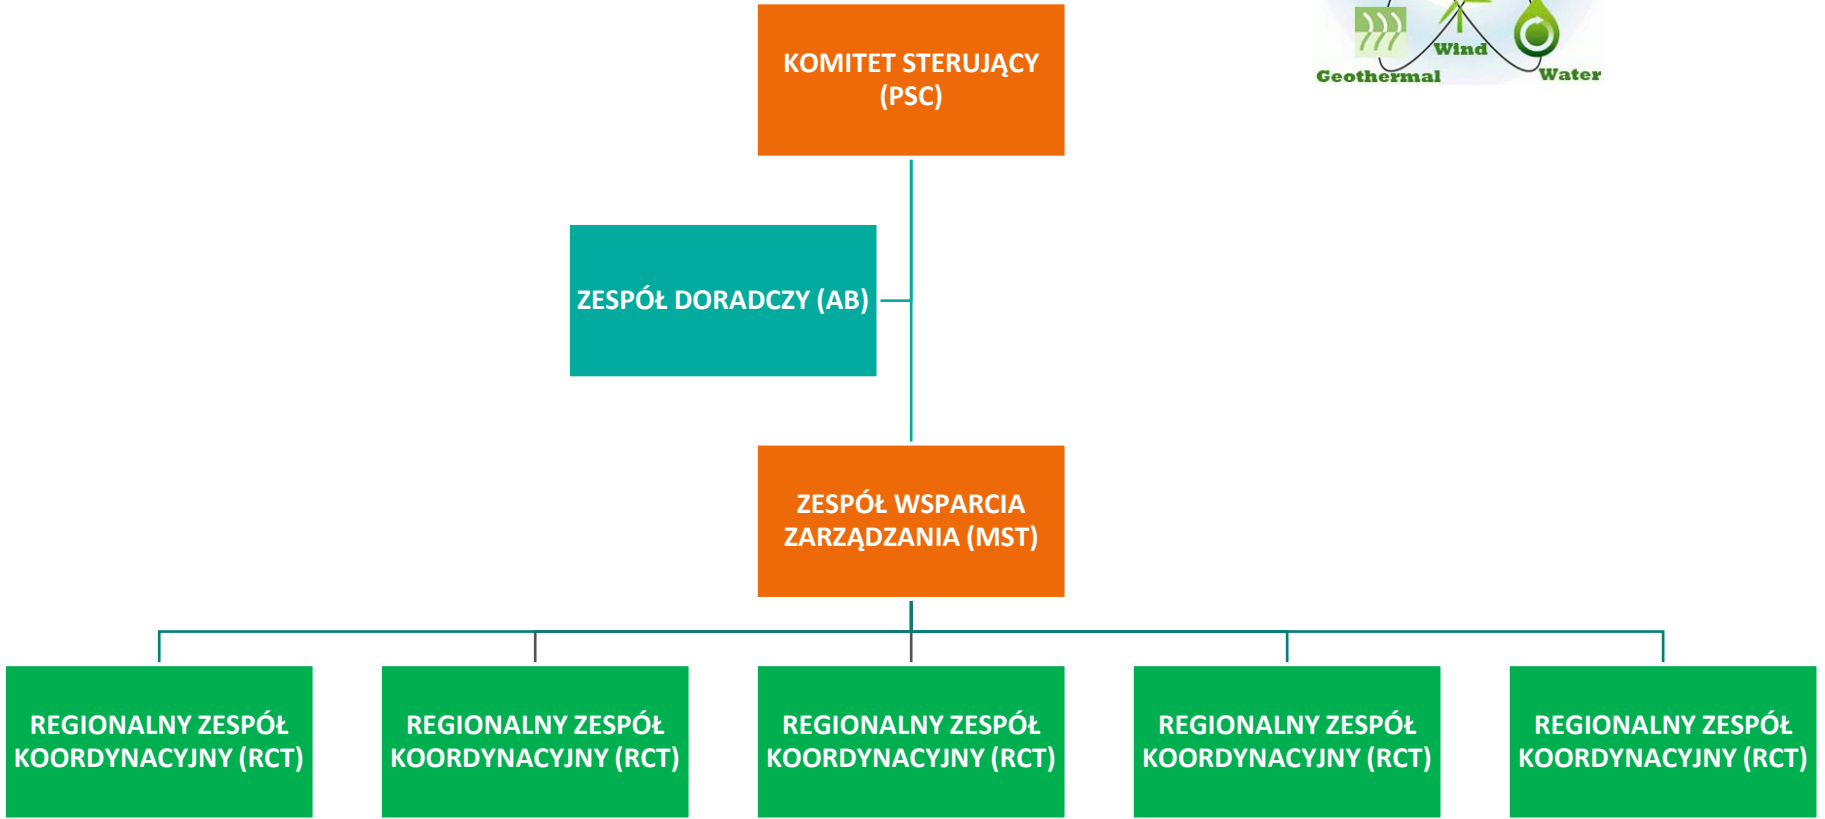

projects.interreg-baltic.eu

CEL PROJEKTU

rozwój potencjału biogospodarki na obszarach wiejskich Regionu Morza Bałtyckiego, szczególnie na terenie 5 regionów partnerskich projektu:

- Regionu Centralnej Finlandii /Finlandia
- Okręgu Hedmark /Norwegia
- Województwa Świętokrzyskiego/Polska
- Regionu Vidzeme /Łotwa
- Prowincji Harju /Estonia

Interreg
Baltic Sea Region

EUROPEAN
REGIONAL
DEVELOPMENT
FUND

RDI2CluB

GRUPY DOCELOWE I ODBIORCY KOŃCOWI

BUDŻET I CZAS REALIZACJI

PAŹDZIERNIK 2017

WRZESIEŃ 2020

BUDŻET RDI2CLUB :

PONAD 2,7 MLN €

EFRR 1,5 MLN €

ŚR. NORWESKIE 0,4 MLN €

WKŁAD WŁASNY 0,8 MLN €

ŚRODKI GRUPY POLSKIEJ :

PONAD 385 TYS. €

WKŁAD WŁASNY 15%

WOJEWÓDZTWO
ŚWIĘTOKRZYSKIE

EUROPEAN
REGIONAL
DEVELOPMENT
FUND

RDI2CluB

STRUKTURA ZARZĄDZANIA

PRODUKTY

Weryfikacja poprzez pilotaże

WOJEWÓDZTWO
ŚWIĘTOKRZYSKIE

EUROPEAN
REGIONAL
DEVELOPMENT
FUND

RDIZCluB