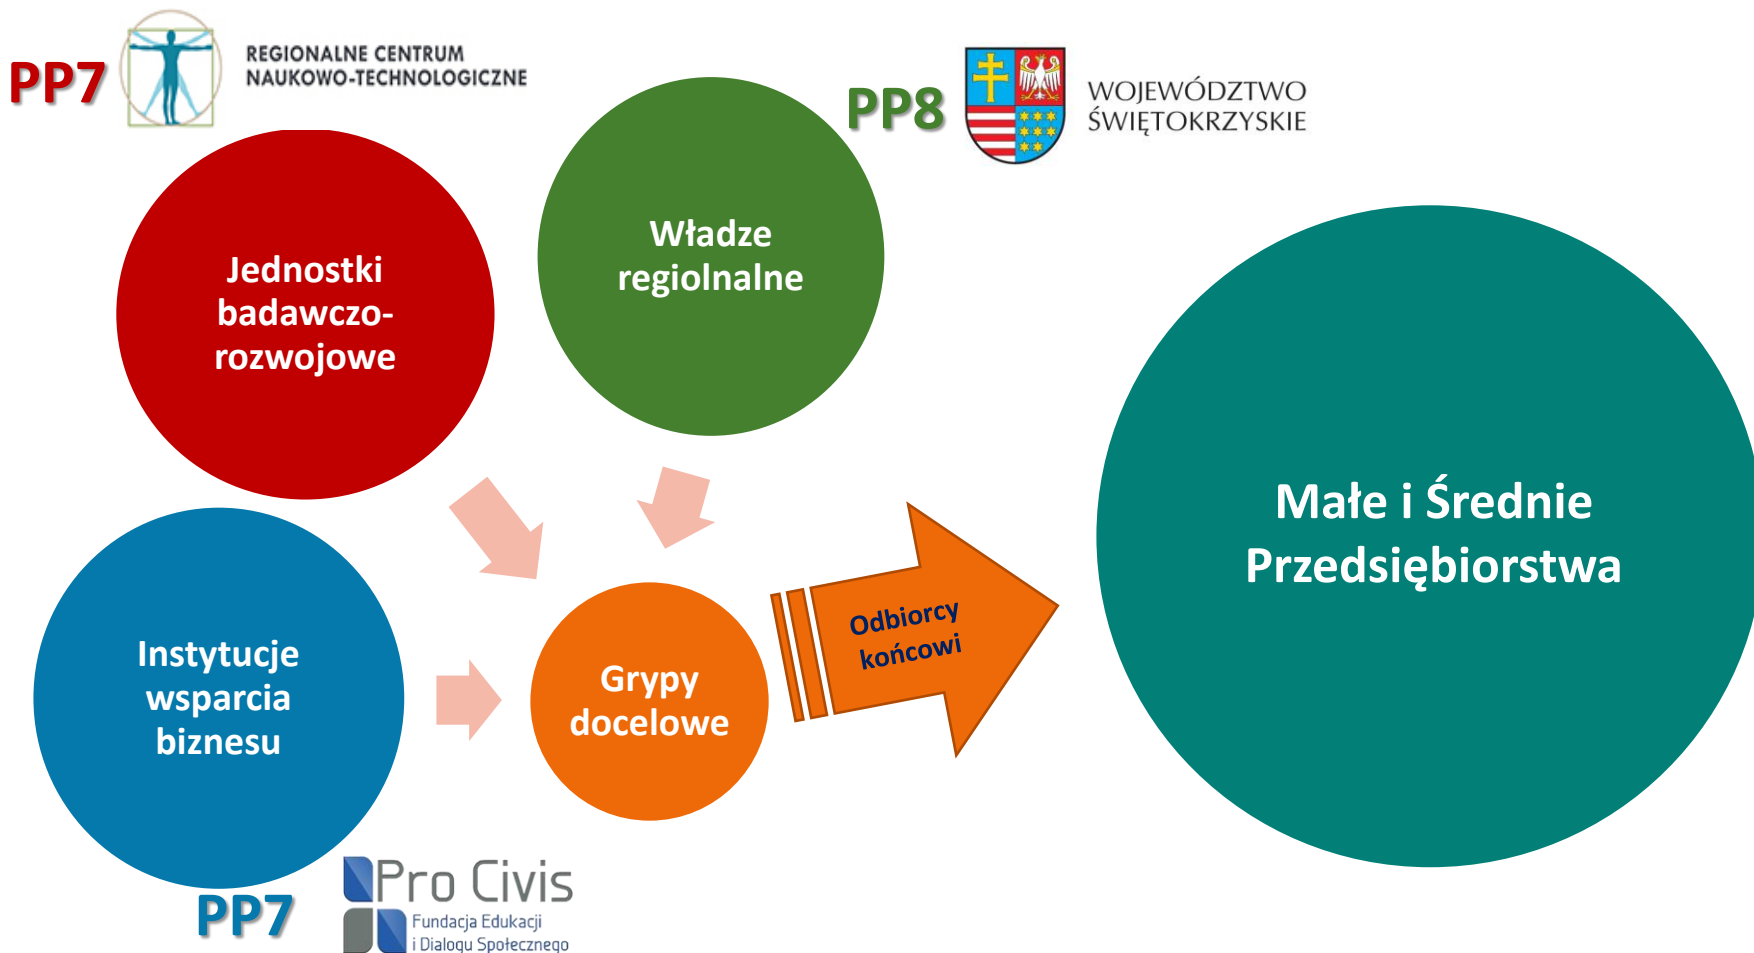

GRUPY DOCELOWE I ODBIORCY KOŃCOWI