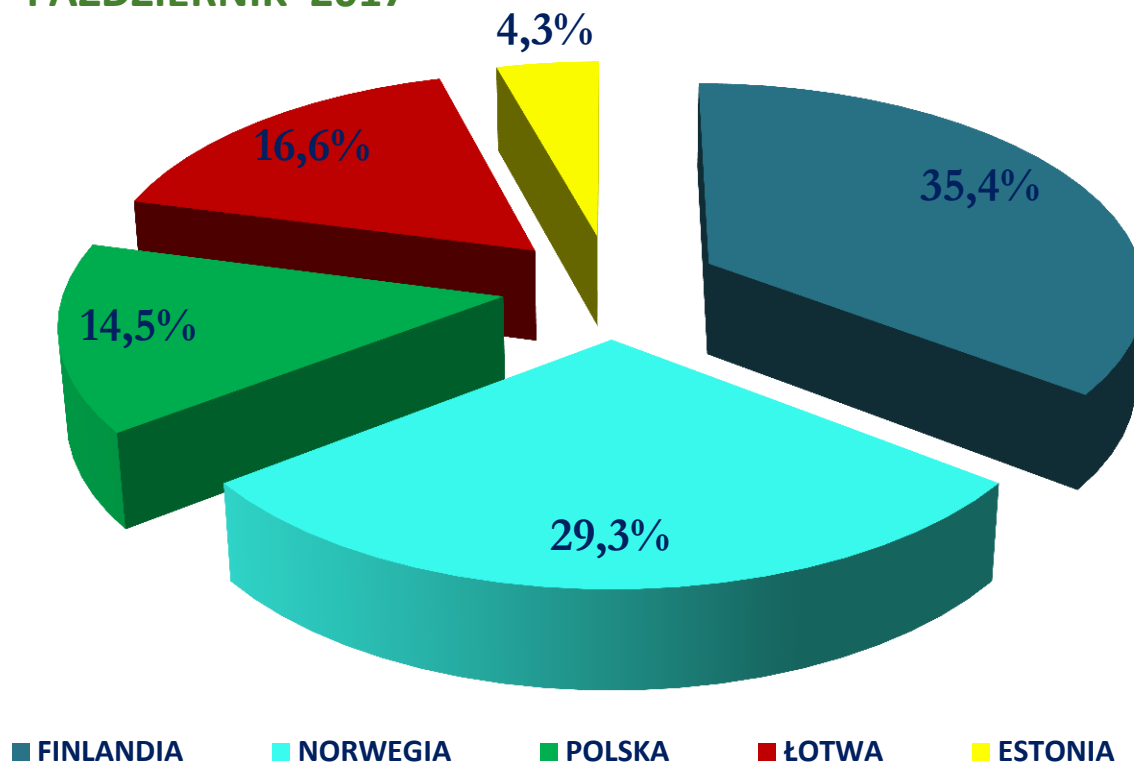

Interreg
Baltic Sea Region

EUROPEAN
REGIONAL
DEVELOPMENT
FUND

RDI2CluB

GRUPY DOCELOWE I ODBIORCY KOŃCOWI

BUDŻET I CZAS REALIZACJI

PAŹDZIERNIK 2017

WRZESIEŃ 2020

BUDŻET RDI2CLUB :

PONAD 2,7 MLN €

EFRR 1,5 MLN €

ŚR. NORWESKIE 0,4 MLN €

WKŁAD WŁASNY 0,8 MLN €

ŚRODKI GRUPY POLSKIEJ :

PONAD 385 TYS. €

WKŁAD WŁASNY 15%

WOJEWÓDZTWO
ŚWIĘTOKRZYSKIE