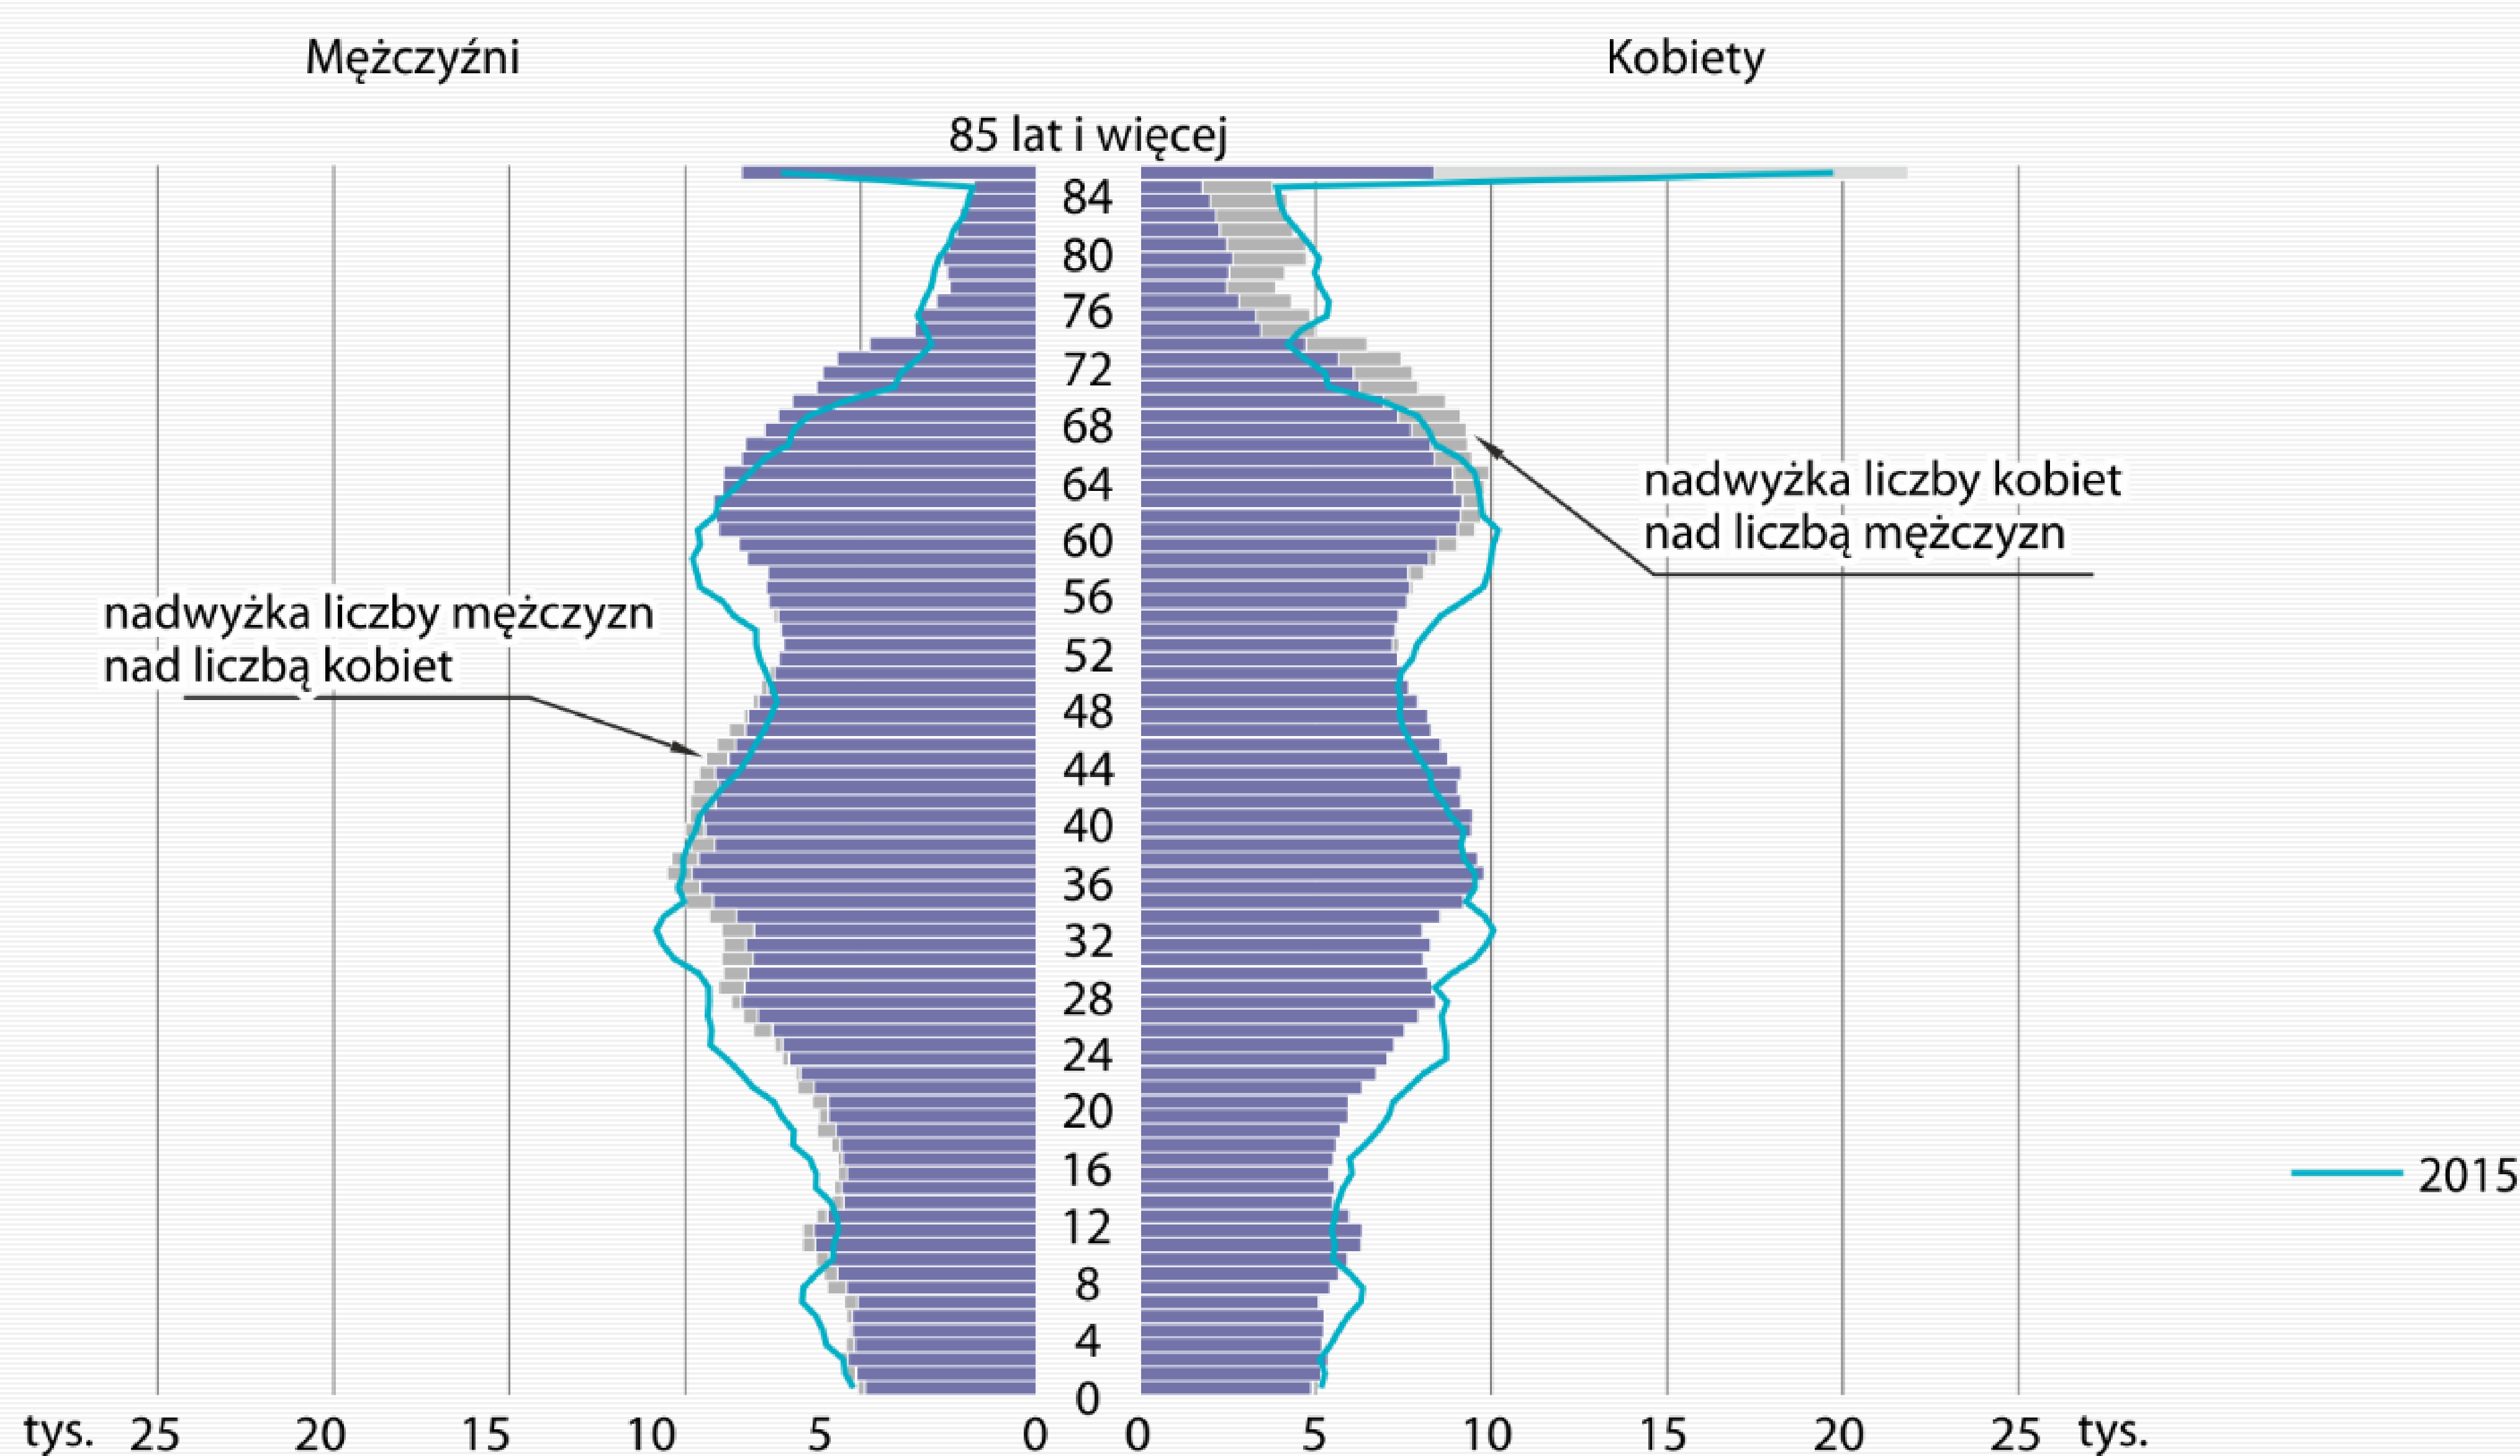

# Światowy Dzień Ludności 11 lipca 2020 r.

Dane za 2019 r.

## województwo świętokrzyskie

### Piramida płci i wieku