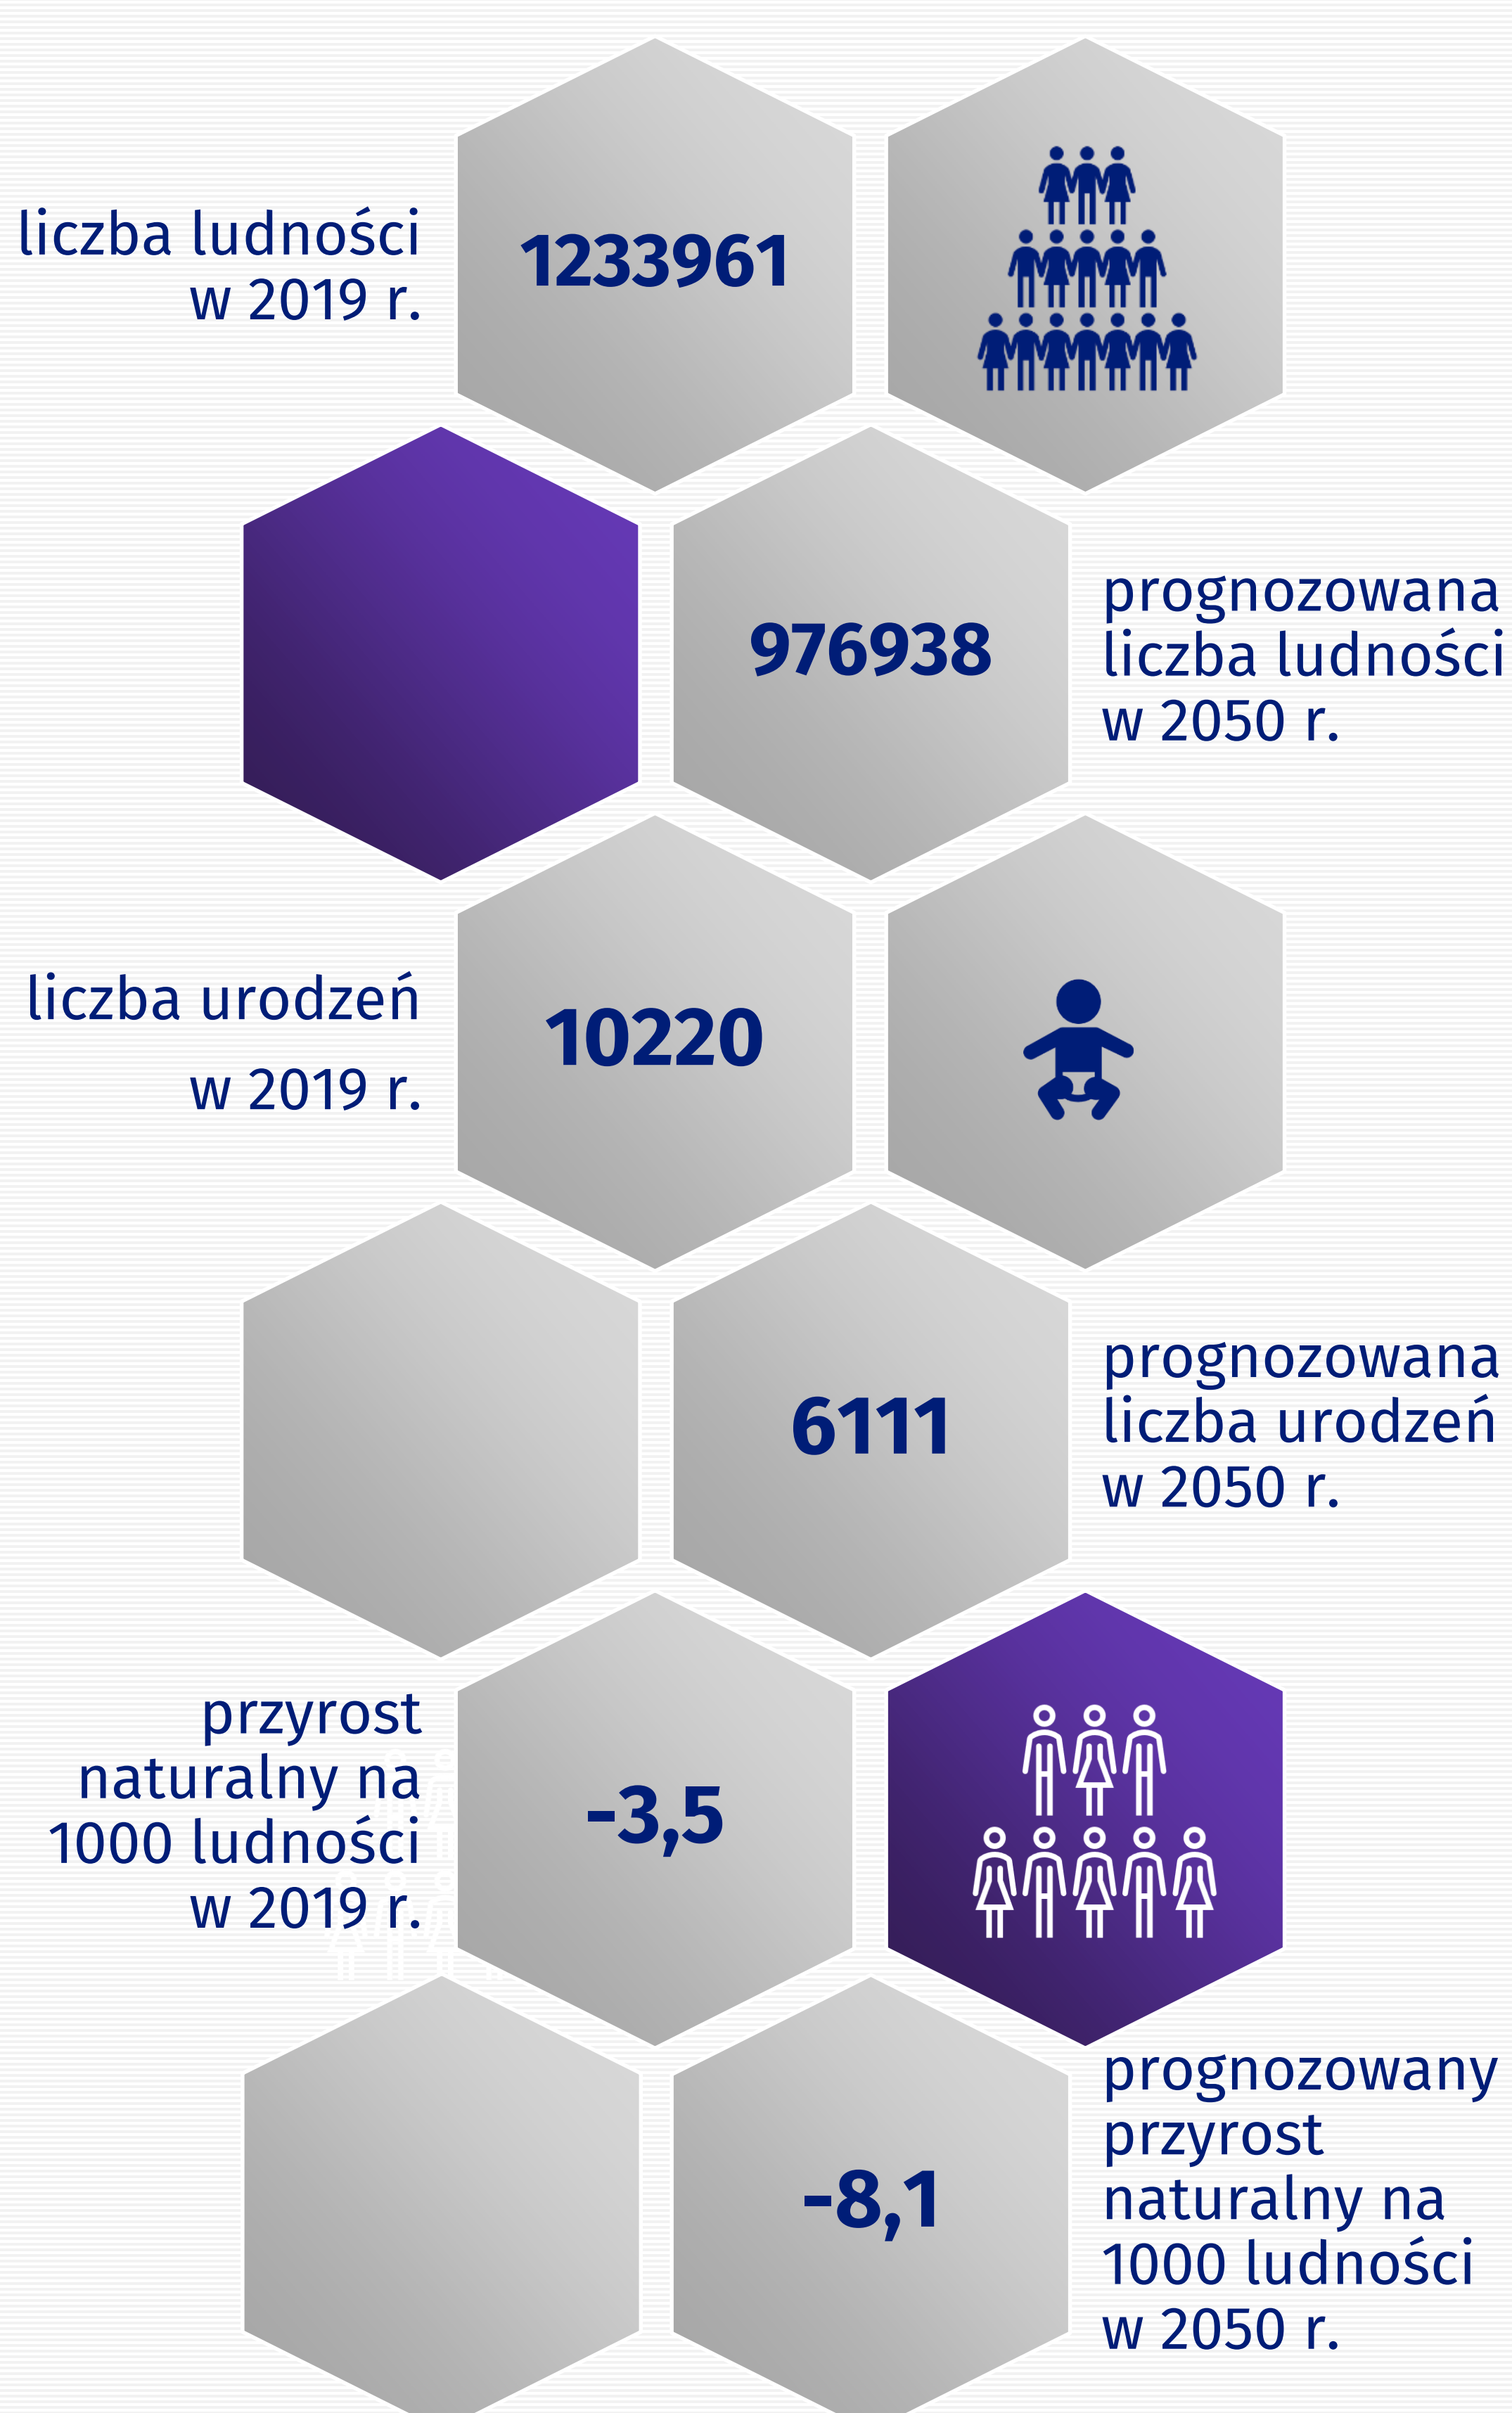

Mediana wieku ludności według płci w podziale na miasto i wieś