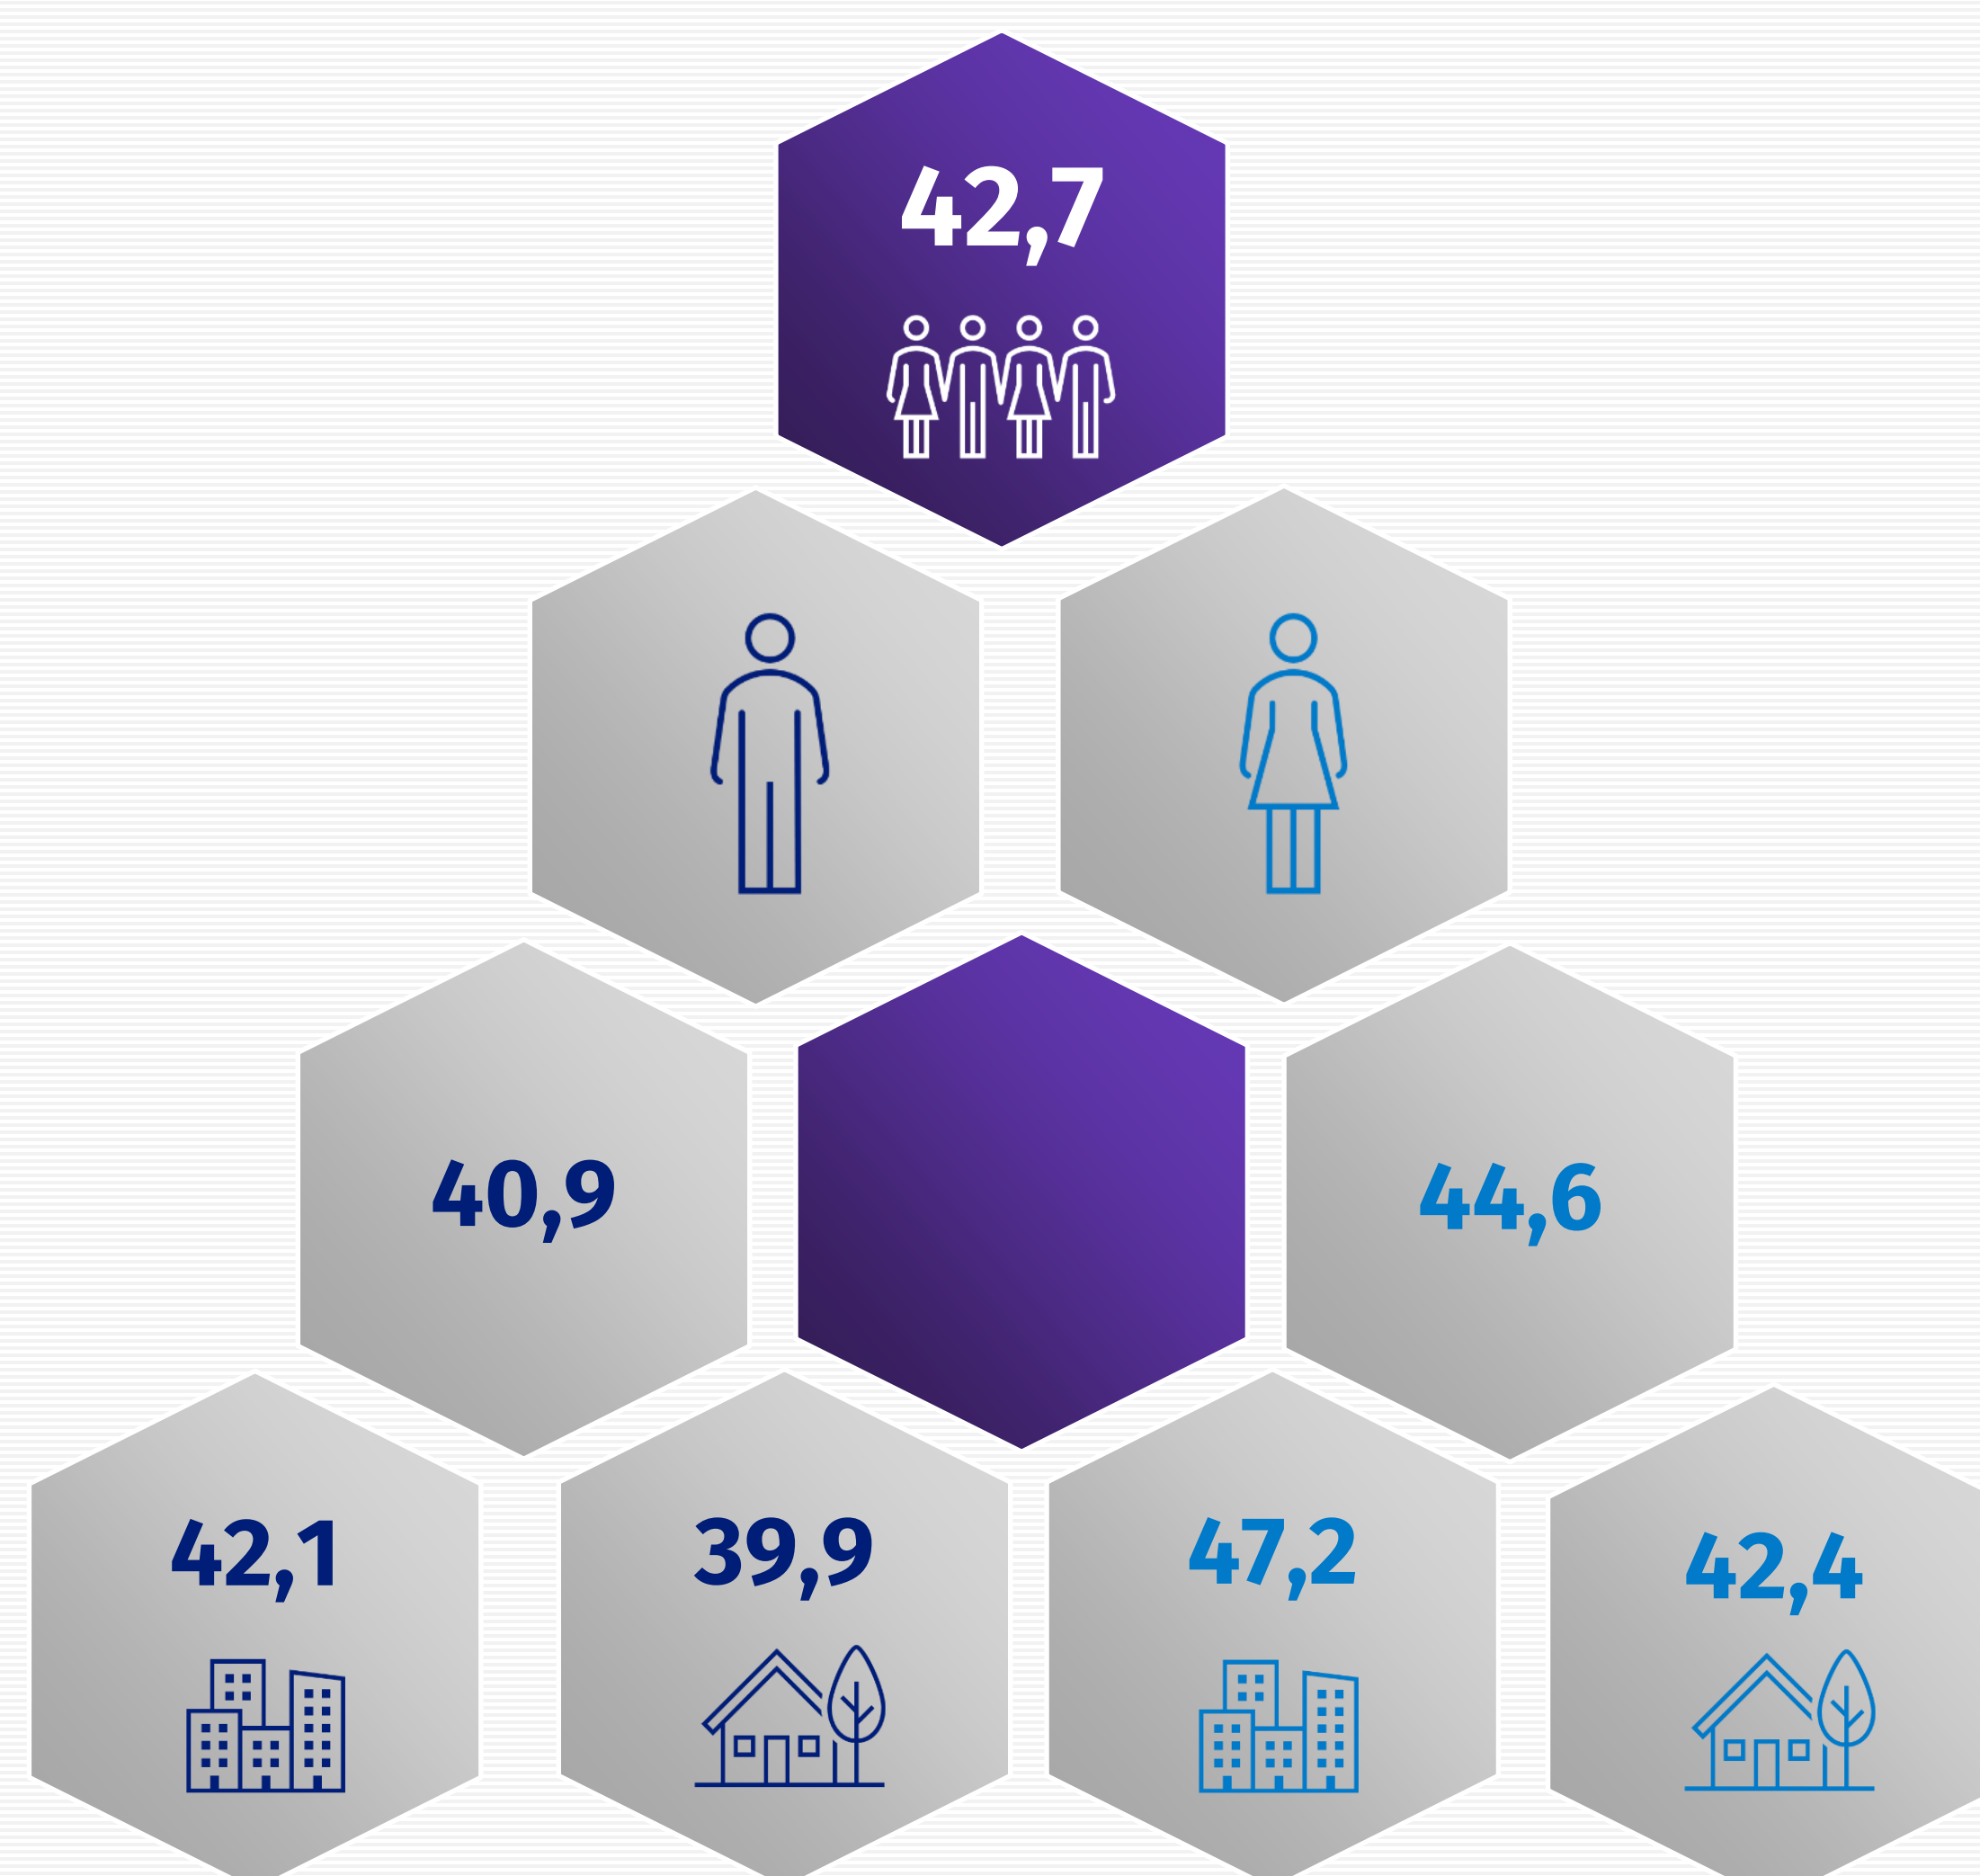

# Światowy Dzień Ludności 11 lipca 2020 r.

Dane za 2019 r.

## województwo świętokrzyskie

### Piramida płci i wieku

### Mediana wieku ludności według płci w podziale na miasto i wieś